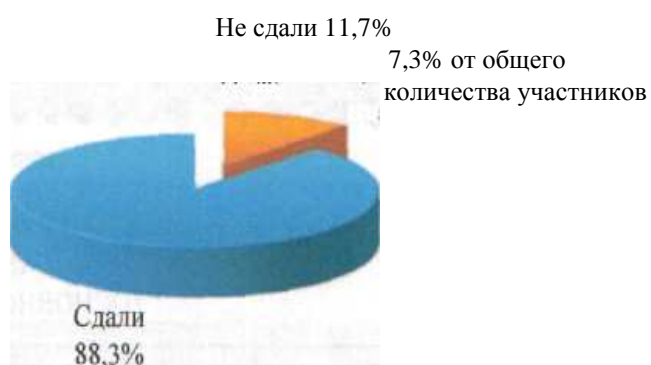

ИСТОРИЯ

СРЕДНИЙ ОБЩЕГОРОДСКОЙ БАЛЛ ПО ИСТОРИИ

Учебный год	2006	2007	2008	2009
Средний балл (Основной этап)	51,3	50,7	51,6	44,5
Средний балл (Дополнительный этап)	46,9	46,1	41,6	43,9

КОЛИЧЕСТВО ВЫПУСКНИКОВ ОБЩЕОБРАЗОВАТЕЛЬНЫХ УЧРЕЖДЕНИЙ, СДАВШИХ ЕГЭ ПО ИСТОРИИ (ОСНОВНОЙ ЭТАП)

Результат	Количество	% от числа выпускников текущего
Сдали	5580	88,3%
Не сдали	738	11,7%