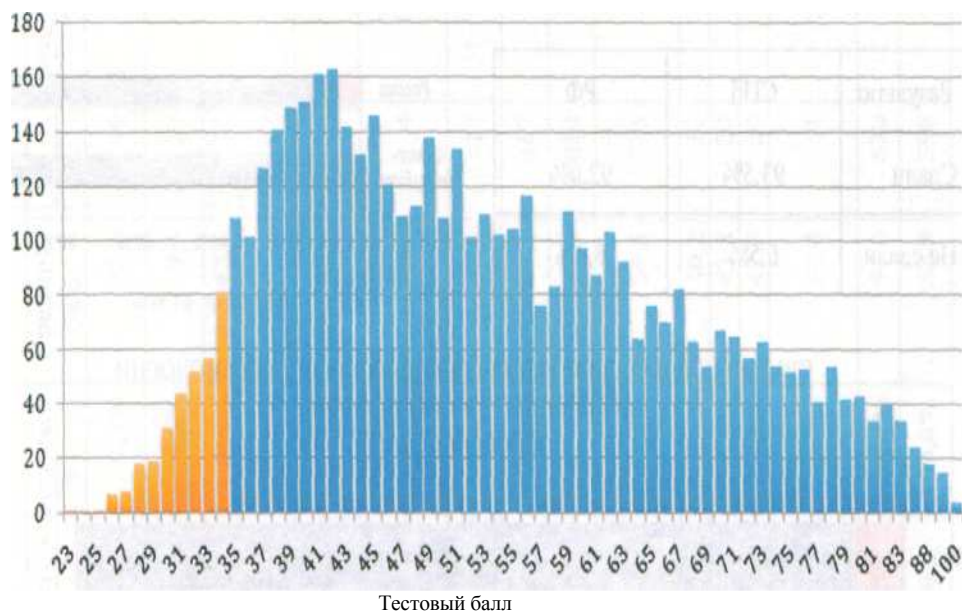

РАСПРЕДЕЛЕНИЕ БАЛЛОВ ПО ЕГЭ ПО
БИОЛОГИИ (ОСНОВНОЙ
ЭТАП)

РАСПРЕДЕЛЕНИЕ РЕЗУЛЬТАТОВ ЕГЭ ПО БИОЛОГИИ
ПО РАЙОНАМ САНКТ-ПЕТЕРБУРГА
(ОСНОВНОЙ ЭТАП)

Район	Количество ОУ	Количество участников		Средний балл	Сдали	
		абс.	%		абс.	%
Адмиралтейский	31	238	4,8%	50,4	221	92,9%
Василеостровский	29	148	3,0%	53,8	140	94,6%
Выборгский	55	484	9,8%	53,0	458	94,6%
Калининский	44	320	6,5%	55,9	306	95,6%
Кировский	46	256	5,2%	51,1	239	93,4%
Колпинский	20	121	2,5%	50,4	111	91,7%
Красногвардейский	42	263	5,3%	52,4	244	92,8%
Красносельский	37	196	4,0%	52,3	193	98,5%
Кронштадтский	5	31	0,6%	49,2	27	87,1%
Курортный	10	32	0,7%	48,8	32	100,0%
Московский	38	239	4,9%	52,1	215	90,0%
Невский	55	290	5,9%	50,2	263	90,7%
Петроградский	23	163	3,3%	53,8	153	93,9%
Петродворцовый	18	84	1,7%	53,5	80	95,2%
Приморский	50	367	7,5%	51,9	339	92,4%
Пушкинский	18	163	3,3%	47,6	140	85,9%
Фрунзенский	47	287	5,8%	50,6	267	93,0%
Центральный	46	369	7,5%	58,3	347	94,0%
НПО и СПО	47	165	3,4%	42,7	145	87,9%
Выпускники прошлых лет	18	700	14,2%	57,0	676	96,6%
Итого	679	4916	100,0%	52,9	4596	93,5%