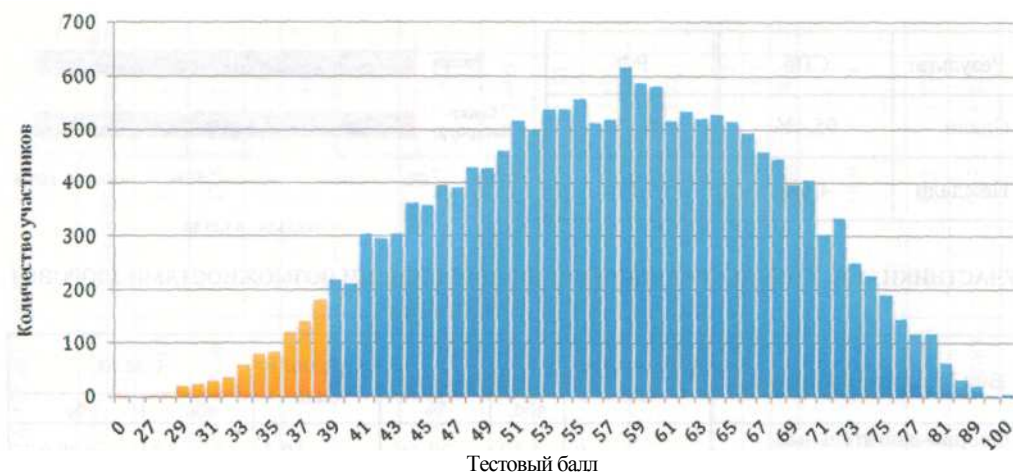

РАСПРЕДЕЛЕНИЕ БАЛЛОВ ПО ЕГЭ ПО ОБЩЕСТВОЗНАНИЮ
(ОСНОВНОЙ ЭТАП)

РАСПРЕДЕЛЕНИЕ РЕЗУЛЬТАТОВ ЕГЭ ПО ОБЩЕСТВОЗНАНИЮ
ПО РАЙОНАМ САНКТ-ПЕТЕРБУРГА
(ОСНОВНОЙ ЭТАП)

Район	Количество ОУ	Количество участников		Средний балл	Сдали	
		абс.	%		абс.	%
Адмиралтейский	36	938	5,5%	55,8	875	93,3%
Василеостровский	33	682	4,0%	60,1	674	98,8%
Выборгский	55	1287	7,6%	57,3	1241	96,4%
Калининский	46	1233	7,3%	58,9	1 204	97,6%
Кировский	49	1 102	6,5%	56,3	1 056	95,8%
Колпинский	22	531	3,1%	55,1	499	94,0%
Красногвардейский	44	882	5,2%	56,5	835	94,7%
Красносельский	38	909	5,3%	56,5	878	96,6%
Кронштадтский	7	165	1,0%	52,3	147	89,1%
Курортный	12	150	0,9%	54,7	136	90,7%
Московский	38	889	5,2%	56,0	832	93,6%
Невский	58	1276	7,5%	56,7	1218	95,5%
Петроградский	23	547	3,2%	58,4	532	97,3%
Петродворцовый	20	337	2,0%	57,5	327	97,0%
Приморский	53	1 357	8,0%	57,0	1 290	95,1%
Пушкинский	19	562	3,3%	55,9	522	92,9%
Фрунзенский	50	1 160	6,8%	56,0	1 100	94,8%
Центральный	49	1 198	7,0%	59,0	1 159	96,7%
НПО и СПО	66	705	4,1%	50,0	621	88,1%
Выпускники прошлых лет	18	1 091	6,4%	59,7	1076	98,6%
Итого	736	17001	100,0%	56,9	16222	95,4%