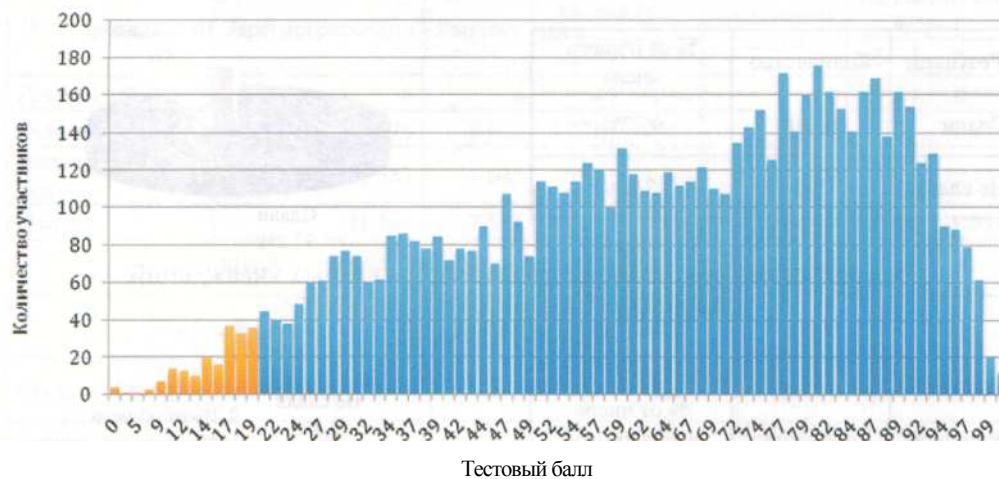

РАСПРЕДЕЛЕНИЕ БАЛЛОВ ПО ЕГЭ ПО АНГЛИЙСКОМУ ЯЗЫКУ
(ОСНОВНОЙ ЭТАП)

РАСПРЕДЕЛЕНИЕ РЕЗУЛЬТАТОВ ЕГЭ ПО АНГЛИЙСКОМУ ЯЗЫКУ
ПО РАЙОНАМ САНКТ-ПЕТЕРБУРГА
(ОСНОВНОЙ ЭТАП)

Район	Количество ОУ	Количество участников		Средний балл	Сдали	
		абс.	%		абс.	%
Адмиралтейский	31	444	6,4%	67,3	430	96,8%
Василеостровский	30	364	5,3%	70,6	363	99,7%
Выборгский	52	625	9,1%	66,8	613	98,1%
Калининский	42	512	7,4%	65,1	499	97,5%
Кировский	44	394	5,7%	61,0	379	96,2%
Колпинский	20	125	1,8%	55,9	124	99,2%
Красногвардейский	37	433	6,3%	65,0	427	98,6%
Красно сельский	37	303	4,4%	57,3	298	98,3%
Кронштадтский	6	46	0,7%	45,5	40	87,0%
Курортный	9	45	0,7%	63,9	44	97,8%
Московский	36	418	6,1%	63,5	405	96,9%
Невский	51	438	6,3%	60,0	429	97,9%
Петроградский	23	287	4,2%	70,5	282	98,3%
Петродворцовый	17	90	1,3%	60,5	89	98,9%
Приморский	52	552	8,0%	62,0	532	96,4%
Пушкинский	18	177	2,6%	58,8	174	98,3%
Фрунзенский	48	475	6,9%	63,2	465	97,9%
Центральный	46	624	9,0%	66,6	607	97,3%
НПО и СПО	40	167	2,4%	44,4	135	80,8%
Выпускники прошлых лет	18	384	5,6%	62,0	373	97,1%
Итого	657	6903	100,0%	63,5	6708	97,2%