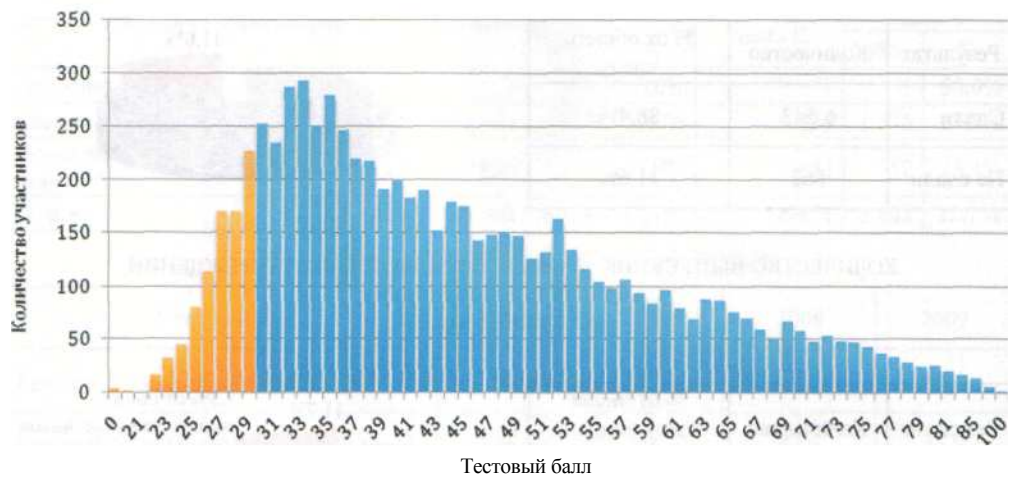

### СРЕДНИЙ ОБЩЕГОРОДСКОЙ БАЛЛ ПО ИСТОРИИ

Учебный год	2006	2007	2008	2009
Средний балл (Основной этап)	51,3	50,7	51,6	44,5
Средний балл (Дополнительный этап)	46,9	46,1	41,6	43,9

### КОЛИЧЕСТВО ВЫПУСКНИКОВ ОБЩЕОБРАЗОВАТЕЛЬНЫХ УЧРЕЖДЕНИЙ, СДАВШИХ ЕГЭ ПО ИСТОРИИ (ОСНОВНОЙ ЭТАП)

Результат	Количество	% от числа выпускников текущего
Сдали	5580	88,3%
Не сдали	738	11,7%

РАСПРЕДЕЛЕНИЕ БАЛЛОВ ПО ЕГЭ ПО ИСТОРИИ  
(ОСНОВНОЙ ЭТАП)