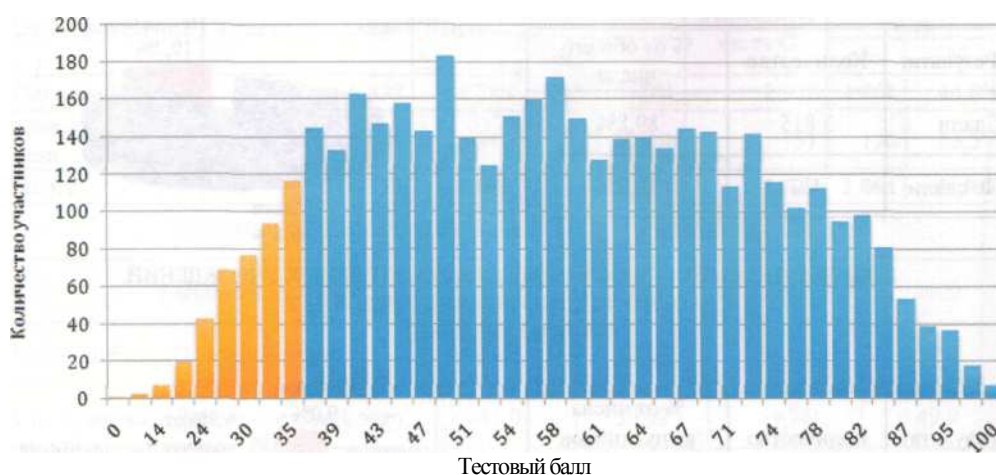

РАСПРЕДЕЛЕНИЕ БАЛЛОВ ПО ЕГЭ ПО ИНФОРМАТИКЕ И ИКТ
(ОСНОВНОЙ ЭТАП)

РАСПРЕДЕЛЕНИЕ РЕЗУЛЬТАТОВ ЕГЭ ПО ИНФОРМАТИКЕ И ИКТ
ПО РАЙОНАМ САНКТ-ПЕТЕРБУРГА
(ОСНОВНОЙ ЭТАП)

Район	Количество ОУ	Количество участников		Средний балл	Сдали	
		абс.	%		абс.	%
Адмиралтейский	31	190	4,5%	52,6	164	86,3%
Василеостровский	24	217	5,1%	65,5	210	96,8%
Выборгский	51	311	7,3%	59,5	296	95,2%
Калининский	41	247	5,8%	59,5	235	95,1%
Кировский	43	328	7,7%	59,3	307	93,6%
Колпинский	21	174	4,1%	52,9	158	90,8%
Красногвардейский	39	247	5,8%	57,7[^]	224	90,7%
Красно сельский	34	162	3,8%	57,5	152	93,8%
Кронштадтский	7	95	2,2%	47,3	74	77,9%
Курортный	9	26	0,6%	56,4	25	96,2%
Московский	37	245	5,8%	57,3	219	89,4%
Невский	47	310	7,3%	58,2	283	91,3%
Петроградский	19	125	2,9%	61,6	120	96,0%
Петродворцовый	19	124	2,9%	55,2	111	89,5%
Приморский	48	335	7,9%	55,2	293	87,5%
Пушкинский	15	95	2,2%	51,6	80	84,2%
Фрунзенский	46	299	7,0%	53,3	270	90,3%
Центральный	38	367	8,6%	64,9	324	88,3%
НПО и СПО	34	130	3,1%	42,0	75	57,7%
Выпускники прошлых	17	219	5,2%	55,9	195	89,0%
Итого	620	4246	100,0%	57,3	3815	89,8%