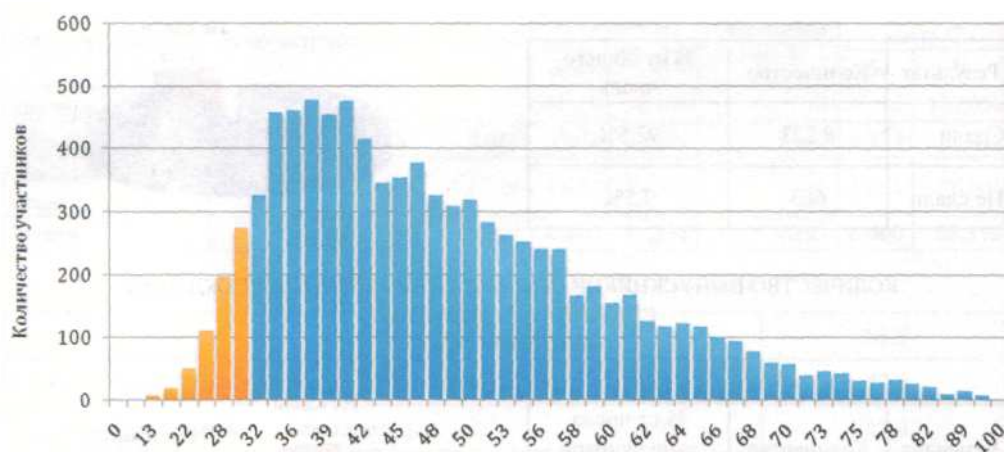

### СРЕДНИЙ ОБЩЕГОРОДСКОЙ БАЛЛ ПО ФИЗИКЕ

Учебный год	2009
Средний балл (Основной этап)	47,0
Средний балл (Дополнительный этап)	43,0

### КОЛИЧЕСТВО ВЫПУСКНИКОВ ОБЩЕОБРАЗОВАТЕЛЬНЫХ УЧРЕЖДЕНИЙ, СДАВШИХ ЕГЭ ПО ФИЗИКЕ (ОСНОВНОЙ ЭТАП)

Результат	Количество	% от числа выпускников текущего года
Сдали	7500	97,6%
Не сдали	531	2,4%

РАСПРЕДЕЛЕНИЕ БАЛЛОВ ПО ЕГЭ ПО ФИЗИКЕ  
(ОСНОВНОЙ ЭТАП)