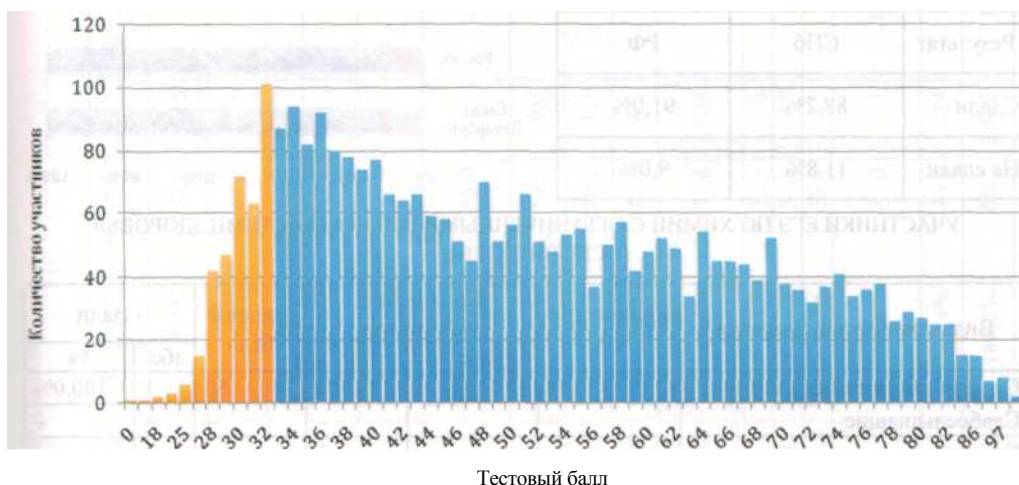

РАСПРЕДЕЛЕНИЕ БАЛЛОВ ПО ЕГЭ ПО ХИМИИ
(ОСНОВНОЙ ЭТАП)

РАСПРЕДЕЛЕНИЕ РЕЗУЛЬТАТОВ ЕГЭ ПО ХИМИИ
ПО РАЙОНАМ САНКТ-ПЕТЕРБУРГА
(ОСНОВНОЙ ЭТАП)

Район	Количество ОУ	Количество участников		Средний балл	Сдали	
		абс.	%		абс.	%
Адмиралтейский	29	138	4,6%	51,2	121	87,7%
Василеостровский	23	73	2,4%	56,2	71	97,3%
Выборгский	50	284	9,5%	53,4	255	89,8%
Калининский	43	218	7,3%	54,3	201	92,2%
Кировский	41	164	5,5%	50,7	150	91,5%
Колпинский	17	66	2,2%	47,3	55	83,3%
Красногвардейский	36	142	4,7%	50,7	123	86,6%
Красносельский	34	140	4,7%	50,5	128	91,4%
Кронштадтский	4	10	0,3%	44,3	6	60,0%
Курортный	7	14	0,5%	49,4	14	100,0%
Московский	34	159	5,3%	50,4	133	83,6%
Невский	49	173	5,8%	49,8	154	89,0%
Петроградский	21	96	3,2%	53,8	92	95,8%
Петродворцовый	16	49	1,6%	54,2	45	91,8%
Приморский	43	184	6,1%	51,1	166	90,2%
Пушкинский	17	61	2,0%	48,0	53	86,9%
Фрунзенский	45	204	6,8%	48,4	177	86,8%
Центральный	40	268	8,9%	58,5	248	92,5%
НПО и СПО	26	61	2,0%	33,3	27	44,3%
Выпускники прошлых	18	491	16,4%	46,8	423	86,2%
Итого	593	2995	100,0	50,7	2642	88,2%