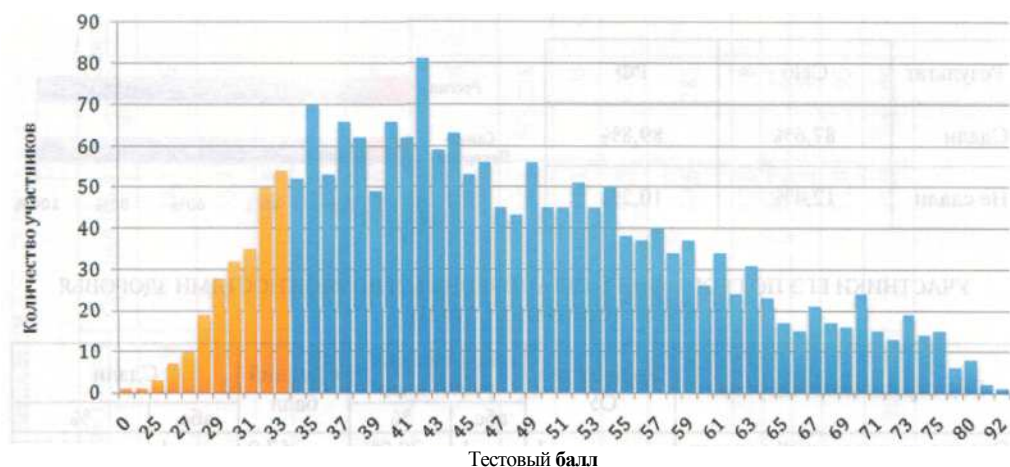

РАСПРЕДЕЛЕНИЕ БАЛЛОВ ПО ЕГЭ ПО ГЕОГРАФИИ
(ОСНОВНОЙ ЭТАП)

РАСПРЕДЕЛЕНИЕ РЕЗУЛЬТАТОВ ЕГЭ ПО ГЕОГРАФИИ
ПО РАЙОНАМ САНКТ-ПЕТЕРБУРГА
(ОСНОВНОЙ ЭТАП)

Район	Количество ОУ	Количество участников		Средний балл	Сдали	
		абс.	%		абс.	%
Адмиралтейский	26	116	6,0%	45,1	95	81,9%
Василеостровский	20	56	2,9%	55,9	56	100,0%
Выборгский	45	141	7,3%	48,6	126	89,4%
Калининский	31	111	5,7%	50,1	102	91,9%
Кировский	40	177	9,1%	45,1	154	87,0%
Колпинский	16	71	3,7%	42,9	56	78,9%
Красногвардейский	38	101	5,2%	48,8	95	94,1%
Красносельский	25	107	5,5%	47,7	95	88,8%
Кронштадтский	3	21	1,1%	46,0	19	90,5%
Курортный	6	16	0,8%	50,7	14	87,5%
Московский	28	100	5,2%	43,2	81	81,0%
Невский	39	141	7,3%	45,8	115	81,6%
Петроградский	20	58	3,0%	52,3	56	96,6%
Петродворцовый	12	44	2,3%	53,3	41	93,2%
Приморский	41	156	8,0%	48,5	140	89,7%
Пушкинский	17	89	4,6%	46,1	71	79,8%
Фрунзенский	33	106	5,5%	44,3	89	84,0%
Центральный	37	181	9,3%	46,9	158	87,3%
НПО и СПО	26	46	2,4%	42,0	41	89,1%
Выпускники прошлых лет	15	101	5,2%	51,0	95	94,1%
Итого	518	1939	100,0%	47,3	1699	87,6%