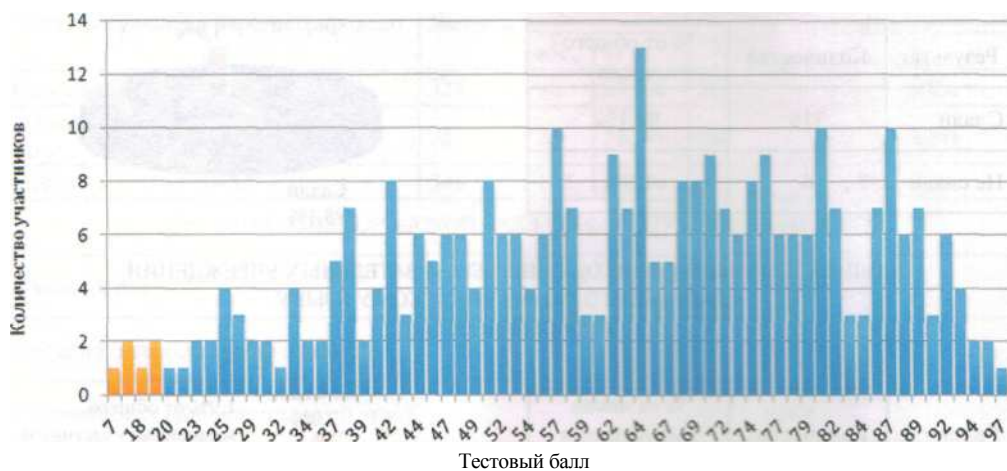

РАСПРЕДЕЛЕНИЕ БАЛЛОВ ПО ЕГЭ ПО ФРАНЦУЗСКОМУ ЯЗЫКУ
(ОСНОВНОЙ ЭТАП)

РАСПРЕДЕЛЕНИЕ РЕЗУЛЬТАТОВ ЕГЭ ПО ФРАНЦУЗСКОМУ ЯЗЫКУ
ПО РАЙОНАМ САНКТ-ПЕТЕРБУРГА
(ОСНОВНОЙ ЭТАП)

Район	Количество ОУ	Количество участников		Средний балл	Сдали	
		абс.	%		абс.	%
Адмиралтейский	5	16	4,9%	54,5	15	93,8%
Василеостровский	6	52	16,0%	65,6	52	100,0%
Выборгский	5	16	4,9%	67,4	16	100,0%
Калининский	3	5	1,5%	57,6	5	100,0%
Кировский	3	24	7,4%	59,4	24	100,0%
Колпинский	2	2	0,6%	55,5	2	100,0%
Красногвардейский	3	12	3,7%	40,0	9	75,0%
Красносельский	5	47	14,5%	60,1	46	97,9%
Кронштадтский	-	-	-	-	-	-
Курортный	-	-	-	-	-	-
Московский	4	22	6,8%	73,0	22	100,0%
Невский	3	6	1,9%	40,7	6	100,0%
Петроградский	1	3	0,9%	68,0	3	100,0%
Петродворцовый	1	1	0,3%	88,0	1	100,0%
Приморский	3	7	2,2%	52,1	7	100,0%
Пушкинский	1	1	0,3%	58,0	1	100,0%
Фрунзенский	4	23	7,1%	50,0	22	95,7%
Центральный	7	67	20,7%	67,0	67	100,0%
НПО и СПО	2	6	1,9%	65,3	6	100,0%
Выпускники прошлых лет	8	14	4,3%	75,3	14	100,0%
Итого	66	324	100,0%	62,2	318	98,1%