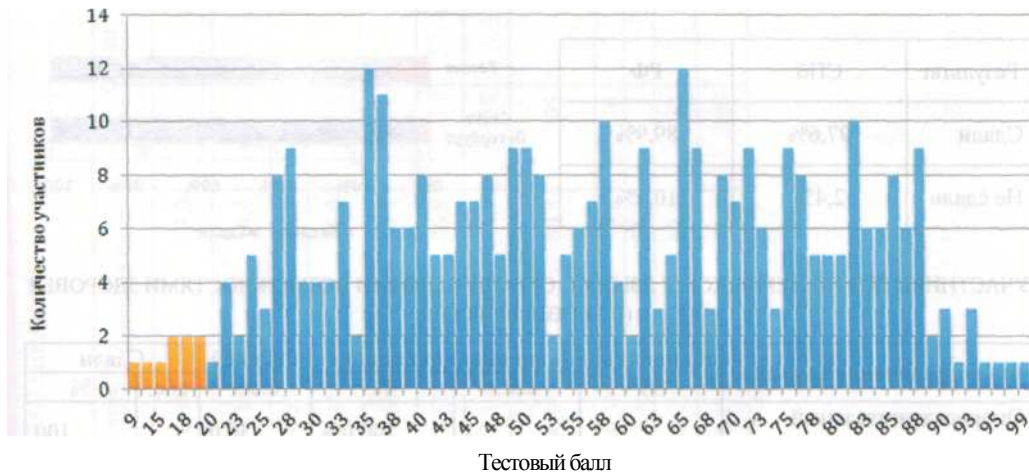

РАСПРЕДЕЛЕНИЕ БАЛЛОВ ПО ЕГЭ ПО НЕМЕЦКОМУ ЯЗЫКУ
(ОСНОВНОЙ ЭТАП)

РАСПРЕДЕЛЕНИЕ РЕЗУЛЬТАТОВ ЕГЭ ПО НЕМЕЦКОМУ ЯЗЫКУ
ПО РАЙОНАМ САНКТ-ПЕТЕРБУРГА
(ОСНОВНОЙ ЭТАП)

Район	Количество ОУ	Количество участников		Средний балл	Сдали	
		абс.	%		абс.	%
Адмиралтейский	3	33	9,0%	57,0	33	100,0%
Василеостровский	5	17	4,6%	51,5	17	100,0%
Выборгский	В	59	16,0%	61,5	58	98,3%
Калининский	4	17	4,6%	64,6	16	94,1%
Кировский	4	60	16,3%	56,9	59	98,3%
Колпинский	3	5	1,4%	28,6	5	100,0%
Красногвардейский	7	34	9,2%	57,8	34	100,0%
Красносельский	3	8	2,2%	46,5	7	87,5%
Кронштадтский	-	-	-	-	-	-
Курортный	-	-	-	-	-	-
Московский	2	4	1,1%	47,8	4	100,0%
Невский	2	7	1,9%	57,0	7	100,0%
Петроградский	5	13	3,5%	50,4	13	100,0%
Петродворцовый	2	3	0,8%	40,0	3	100,0%
Приморский	5	24	6,5%	47,8	22	91,7%
Пушкинский	2	3	0,8%	40,3	3	100,0%
Фрунзенский	4	21	5,7%	62,3	21	100,0%
Центральный	8	35	9,5%	55,6	35	100,0%
НПО и СПО	3	6	1,6%	48,3	5	83,3%
Выпускники прошлых лет	10	19	5,2%	62,7	17	89,5%
Итого	79	368	100,0%	56,4	359	97,6%