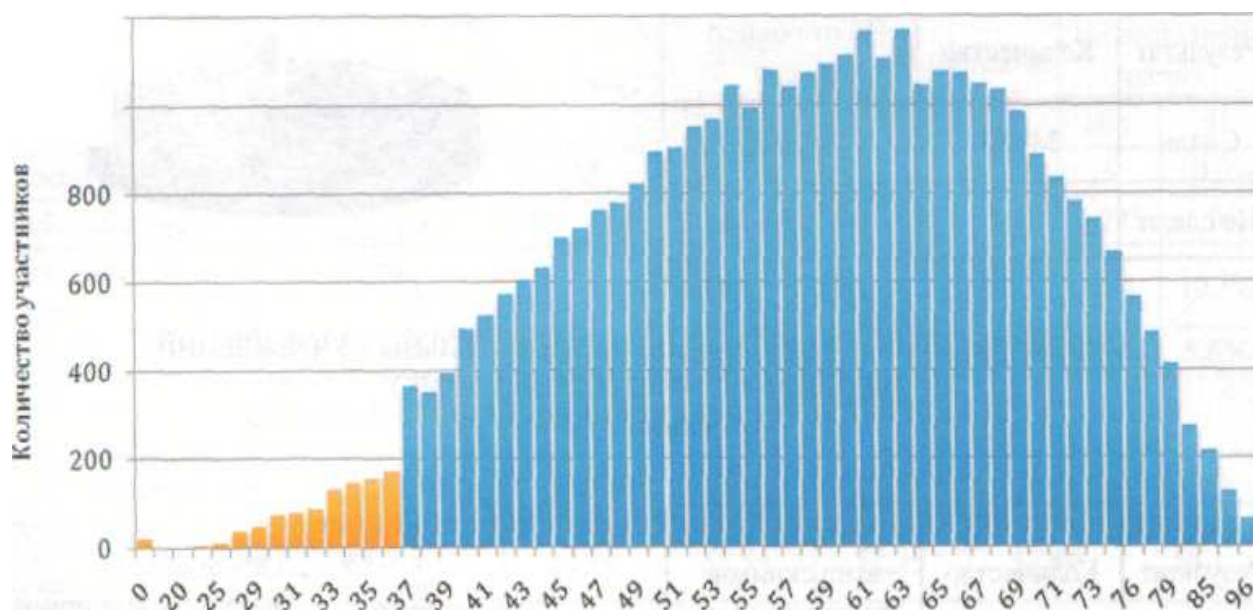

РАСПРЕЛЕНИЕ БАЛЛОВ ПО РУССКОМУ ЯЗЫКУ
(ОСНОВНОЙ ЭТАП)

1200

Тестовый балл

РАСПРЕДЕЛЕНИЕ РЕЗУЛЬТАТОВ ЕГЭ ПО РУССКОМУ ЯЗЫКУ
ПО РАЙОНАМ САНКТ-ПЕТЕРБУРГА
(ОСНОВНОЙ ЭТАП)

Район	Количество ОУ	Количество участников		средний балл	Сдали	
		абс.	%		абс.	%
Адмиралтейский	36	1 743	4,9%	58,5	1720	98,7%
Василеостровский	33	1283	3,6%	62,4	1272	99,1%
Выборгский	57	2737	7,7%	59,3	2676	97,8%
Калининский	46	2339	6,6%	60,3	2329	99,6%
Кировский	49	2028	5,7%	58,3	1 960	96,6%
Колпинский	22	943	2,6%	58,1	929	98,5%
Красногвардейский	45	1 841	5,2%	58,8	1795	97,5%
Красносельский	39	1687	4,7%	59,4	1669	98,9%
Кронштадтский	7	288	0,8%	56,3	284	98,6%
Курортный	13	340	1,0%	57,6	334	98,2%
Московский	39	1 866	5,2%	57,2	1 793	96,1%
Невский	58	2584	7,2%	57,6	2528	97,8%
Петроградский	23	1 191	3,3%	60,1	1 186	99,6%
Петродворцовый	20	760	2,1%	57,2	747	98,3%
Приморский	53	2639	7,4%	58,2	2556	96,9%
Пушкинский	19	1002	2,8%	56,9	954	95,2%
Фрунзенский	50	2292	6,4%	57,2	2239	97,7%
Центральный	50	2418	6,8%	62,3	2404	99,4%
НПО и СПО	69	2606	7,3%	48,5	2303	88,4%
Выпускники прошлых	18	3073	8,6%	58,5	3003	97,7%
Итого	746	35660	100,0%	58.1	34681	97,3%